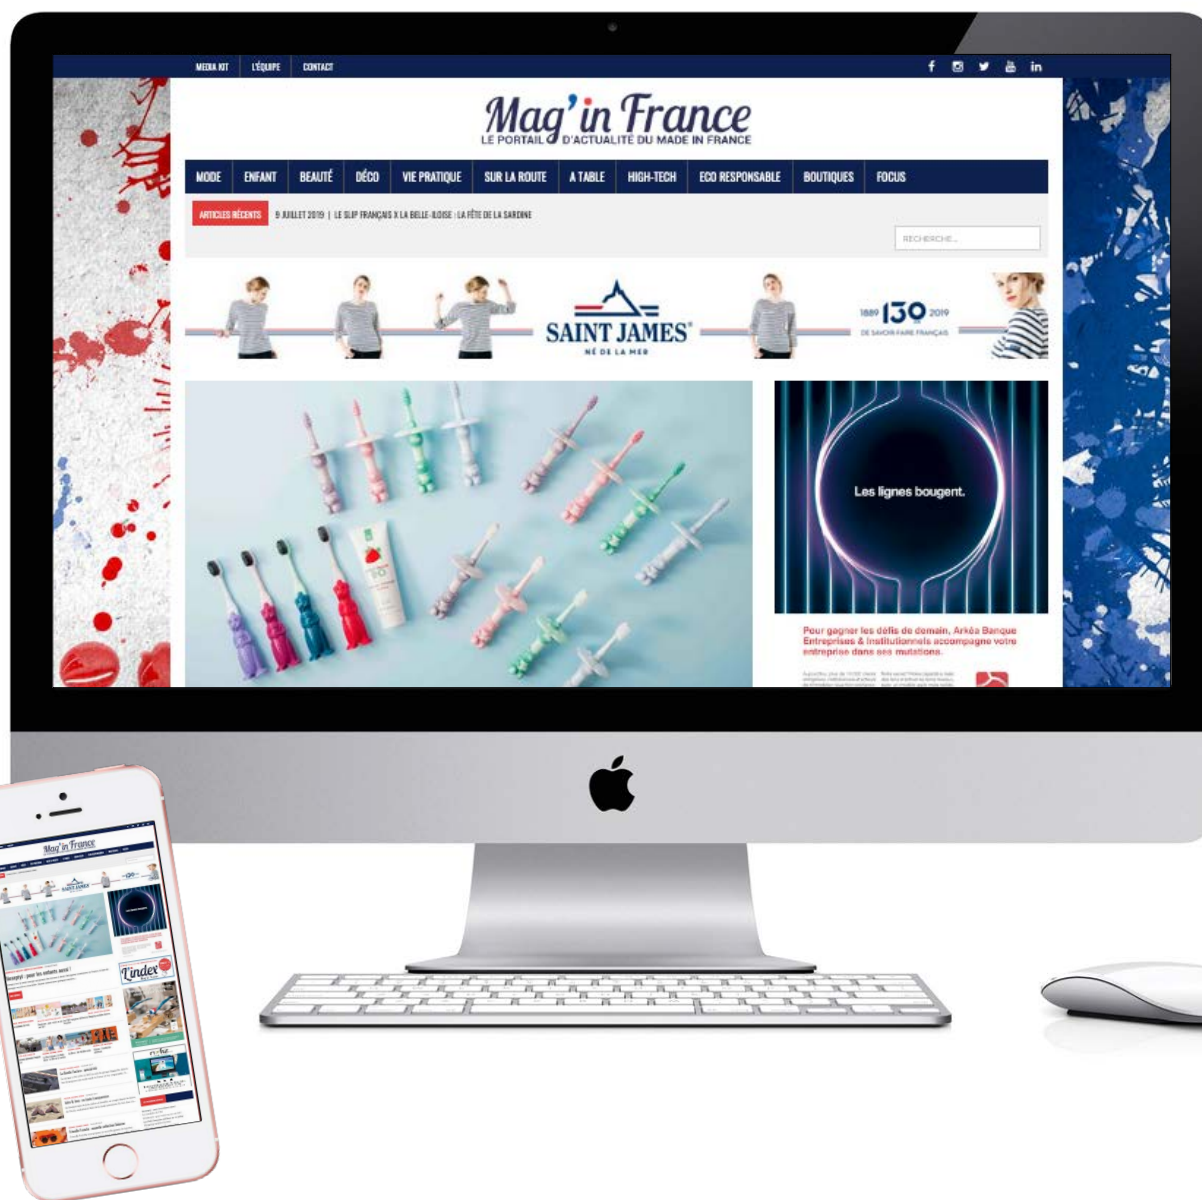

Mag'in France

LE PORTAIL D'ACTUALITÉ DU MADE IN FRANCE

Mag'in France
89 rue Sainte Monique
33000 Bordeaux

Contact : redaction@maginfrance.fr

W W W . M A G I N F R A N C E . F R

f [maginfrance](https://www.facebook.com/maginfrance)

🐦 [@maginfrance](https://twitter.com/maginfrance)

📷 [@maginfrance](https://www.instagram.com/maginfrance)

in [mag'-in-france](https://www.linkedin.com/company/mag-in-france)